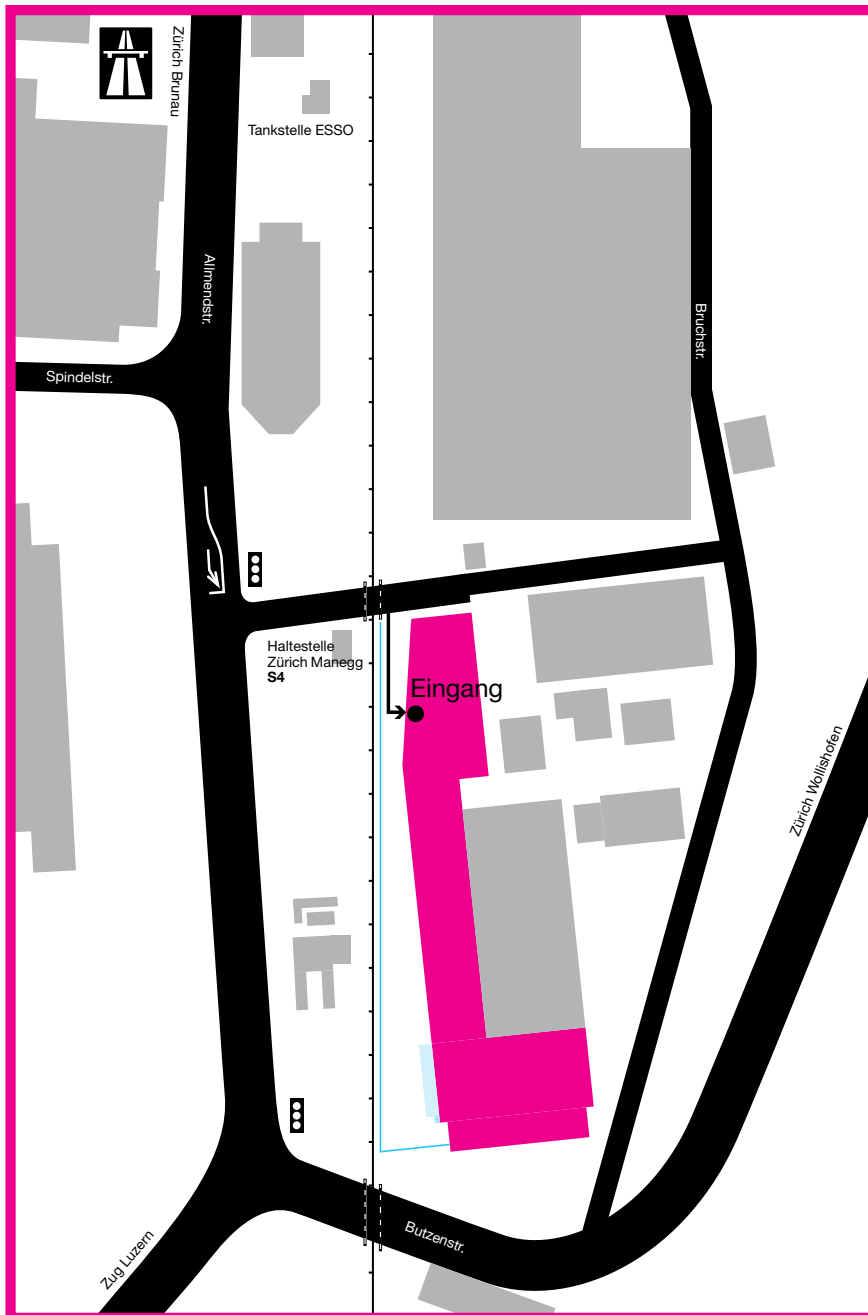

Anfahrtsplan ayyah-Tag 3. Oktober 2008

Adresse

Logistikzentrum Aroma
«Manegg»
Allmendstrasse 125
CH-8041 Zürich

Öffentliche Verkehrsmittel

S4 ab Zürich HB bis Zürich Manegg (stündlich '18, '38, '58, 8 Min. Fahrzeit)

Privatfahrzeuge

A3 ab Zürich bis Zürich-Brunau, dann in Richtung Sihlbrugg. Nach ESSO-Tankstelle bei der Ampel links abbiegen. Parkplätze sind vorhanden.